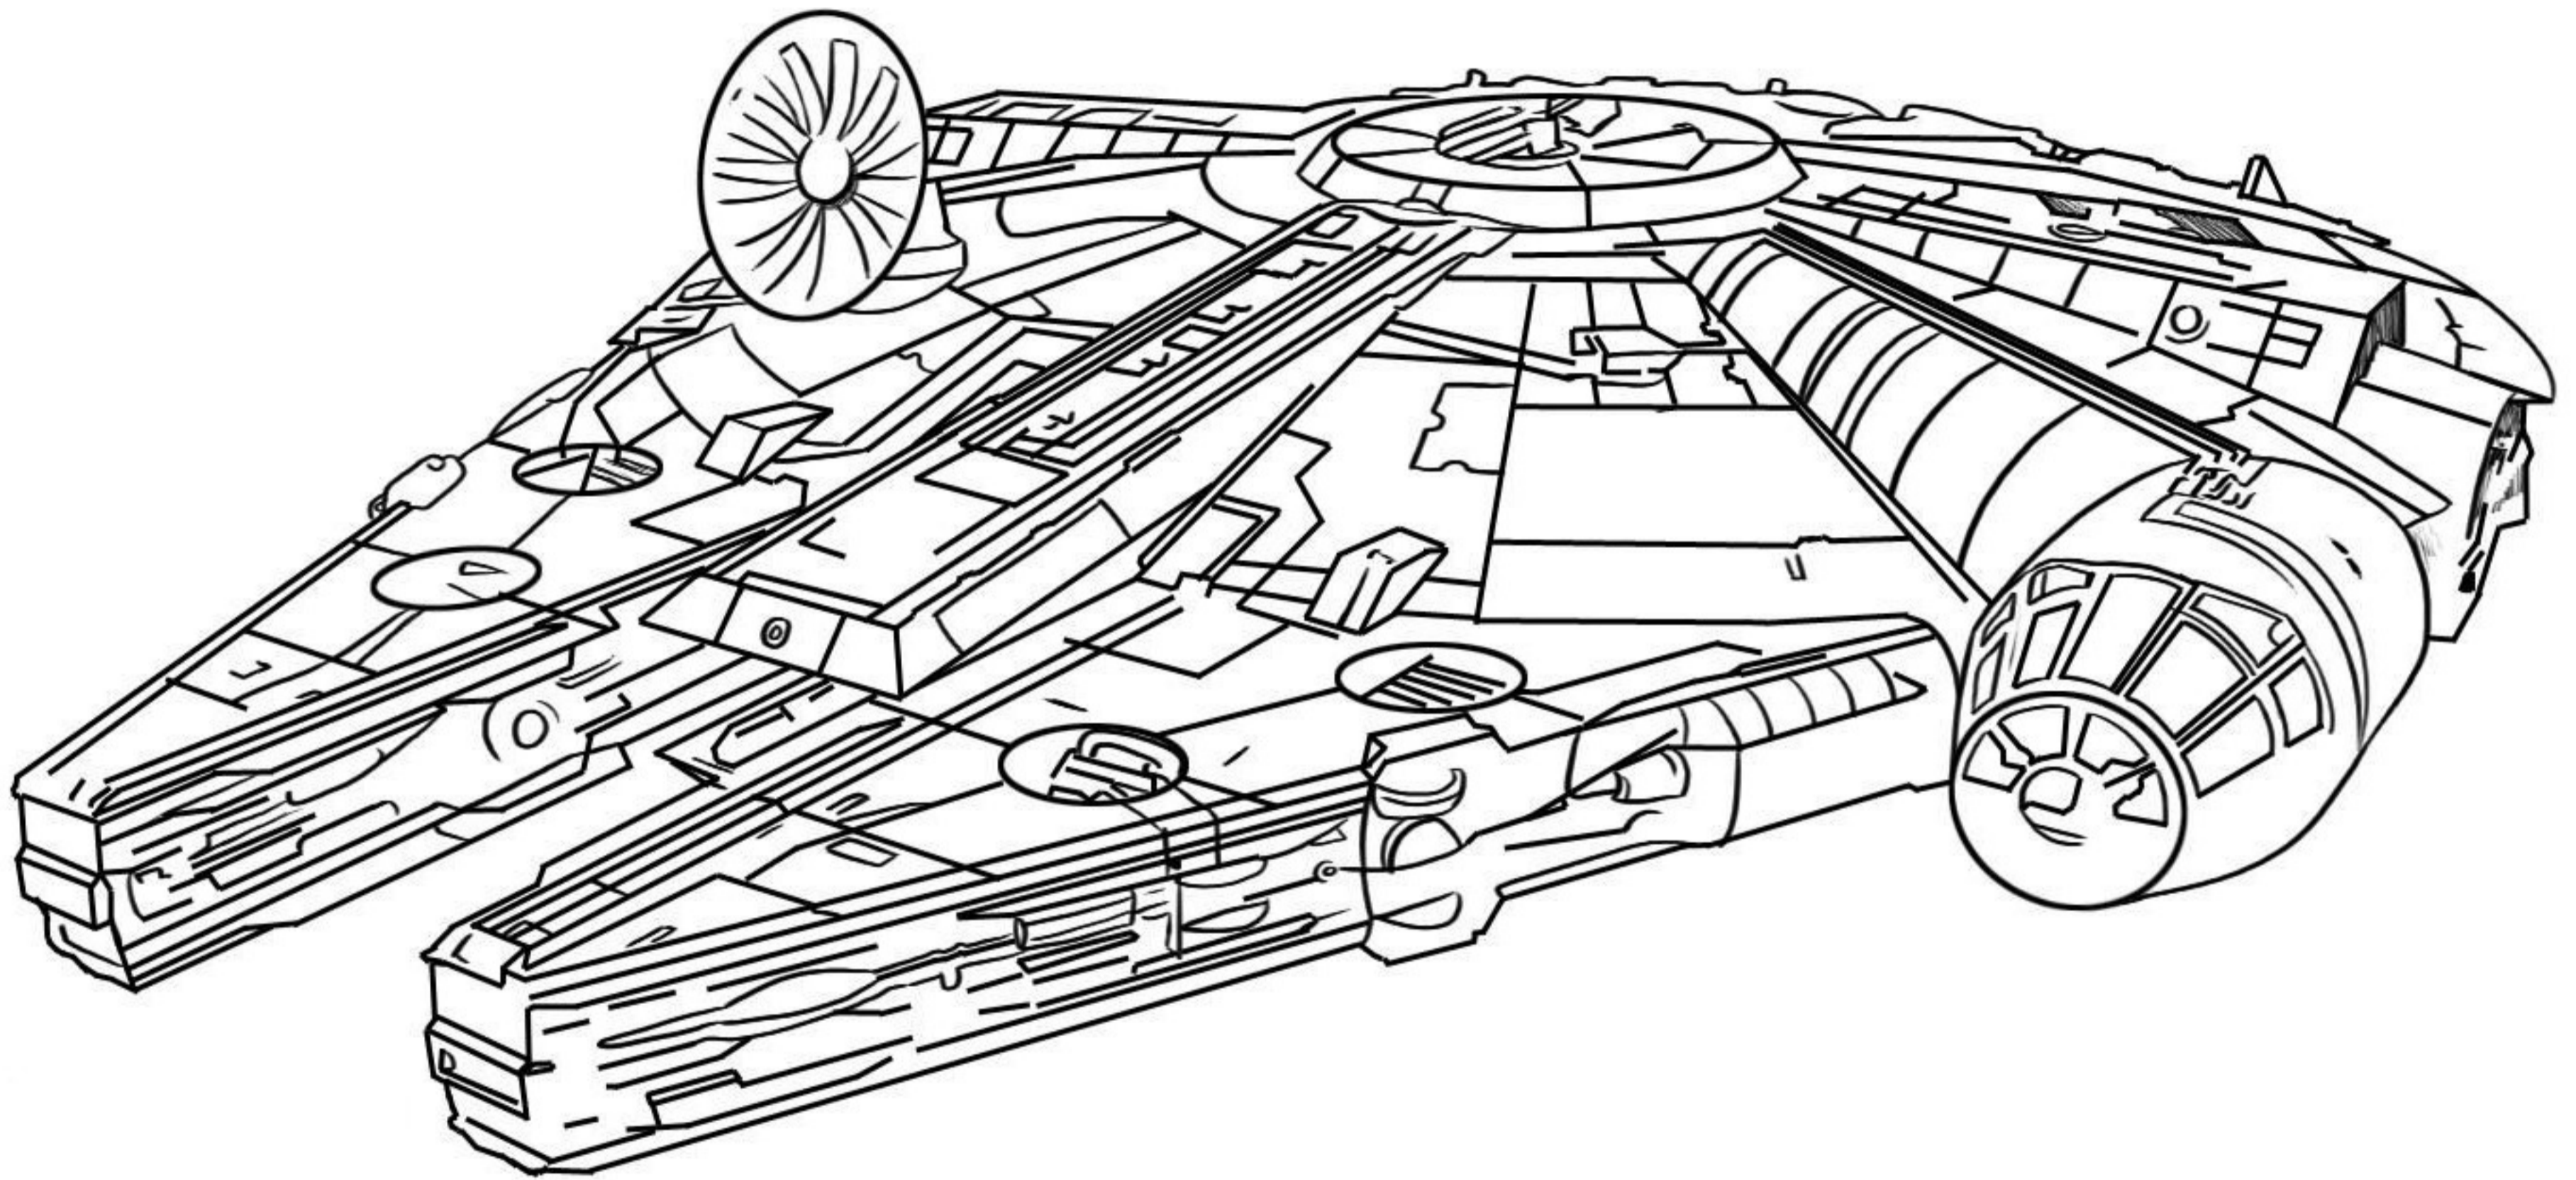

ACKBAR

C-3PO

# DIN DJARIN

GROGU

FA 5/5/10

R2 - D2

START  
WARDS

STAR  
WARS

FA  
SO