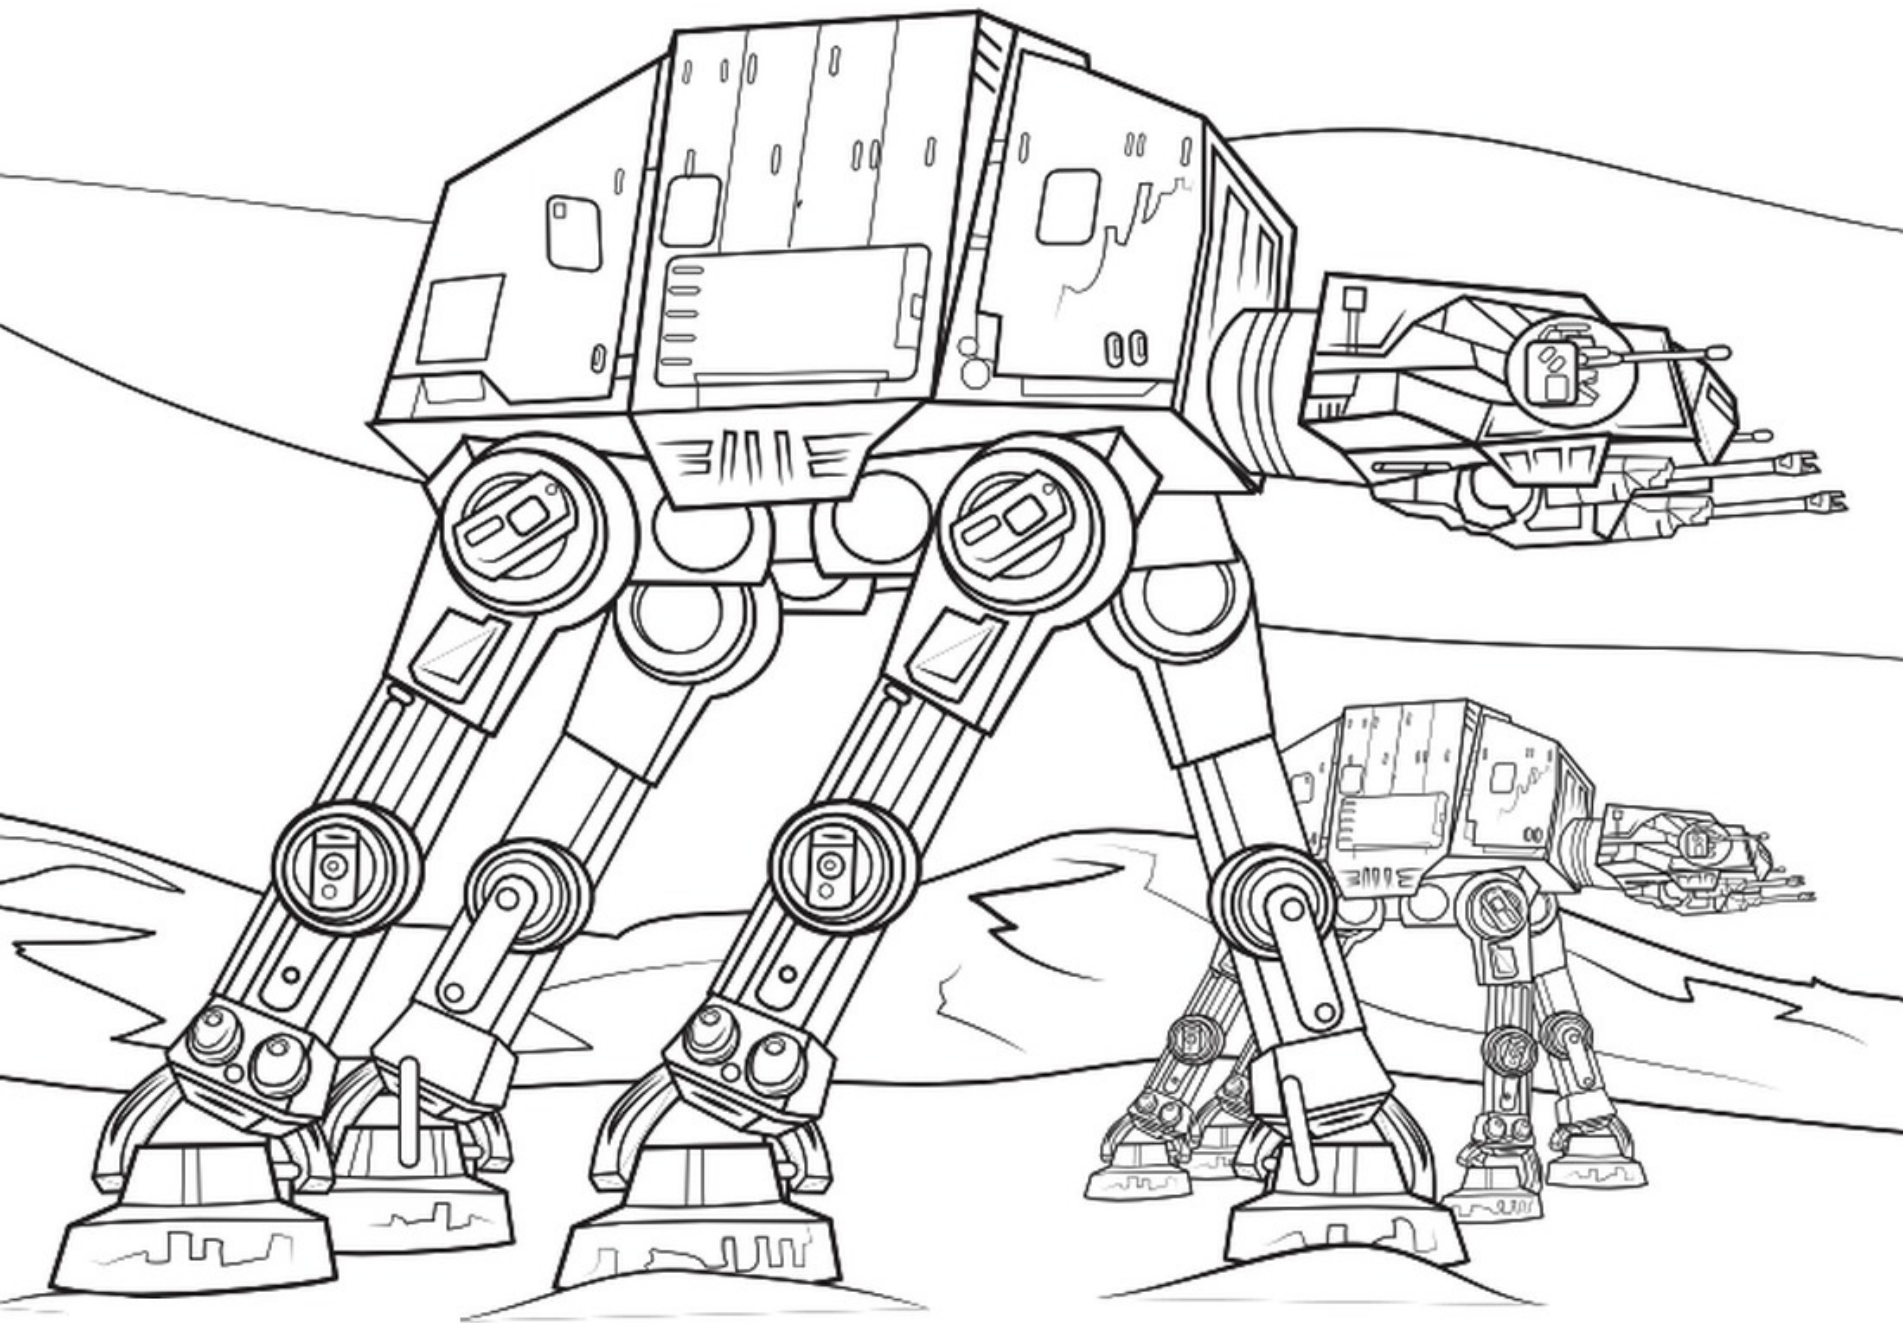

ACKBAR

C-3PO

# DIN DJARIN

GROGU

FA 5/5/10

R2 - D2

START  
WARDS

STAR  
WARS

FA  
SO